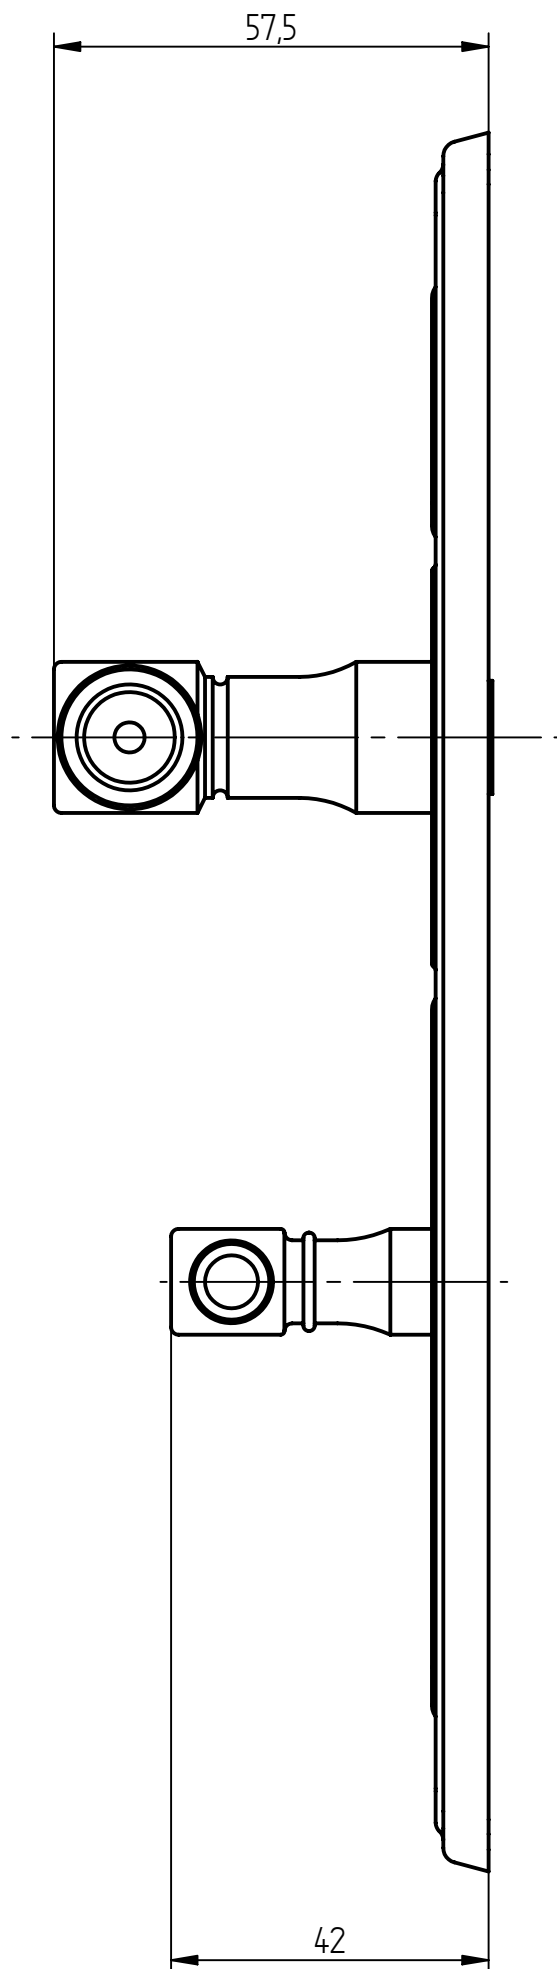

EVA NOVA WC IN 72mm PRAVA-MS-BR

EVA NOVA WC IN 72mm PRAVA-MS-BR

EVA NOVA WC IN 90mm PRAVA-MS-BR

EVA NOVA WC IN 90mm PRAVA-MS-BR