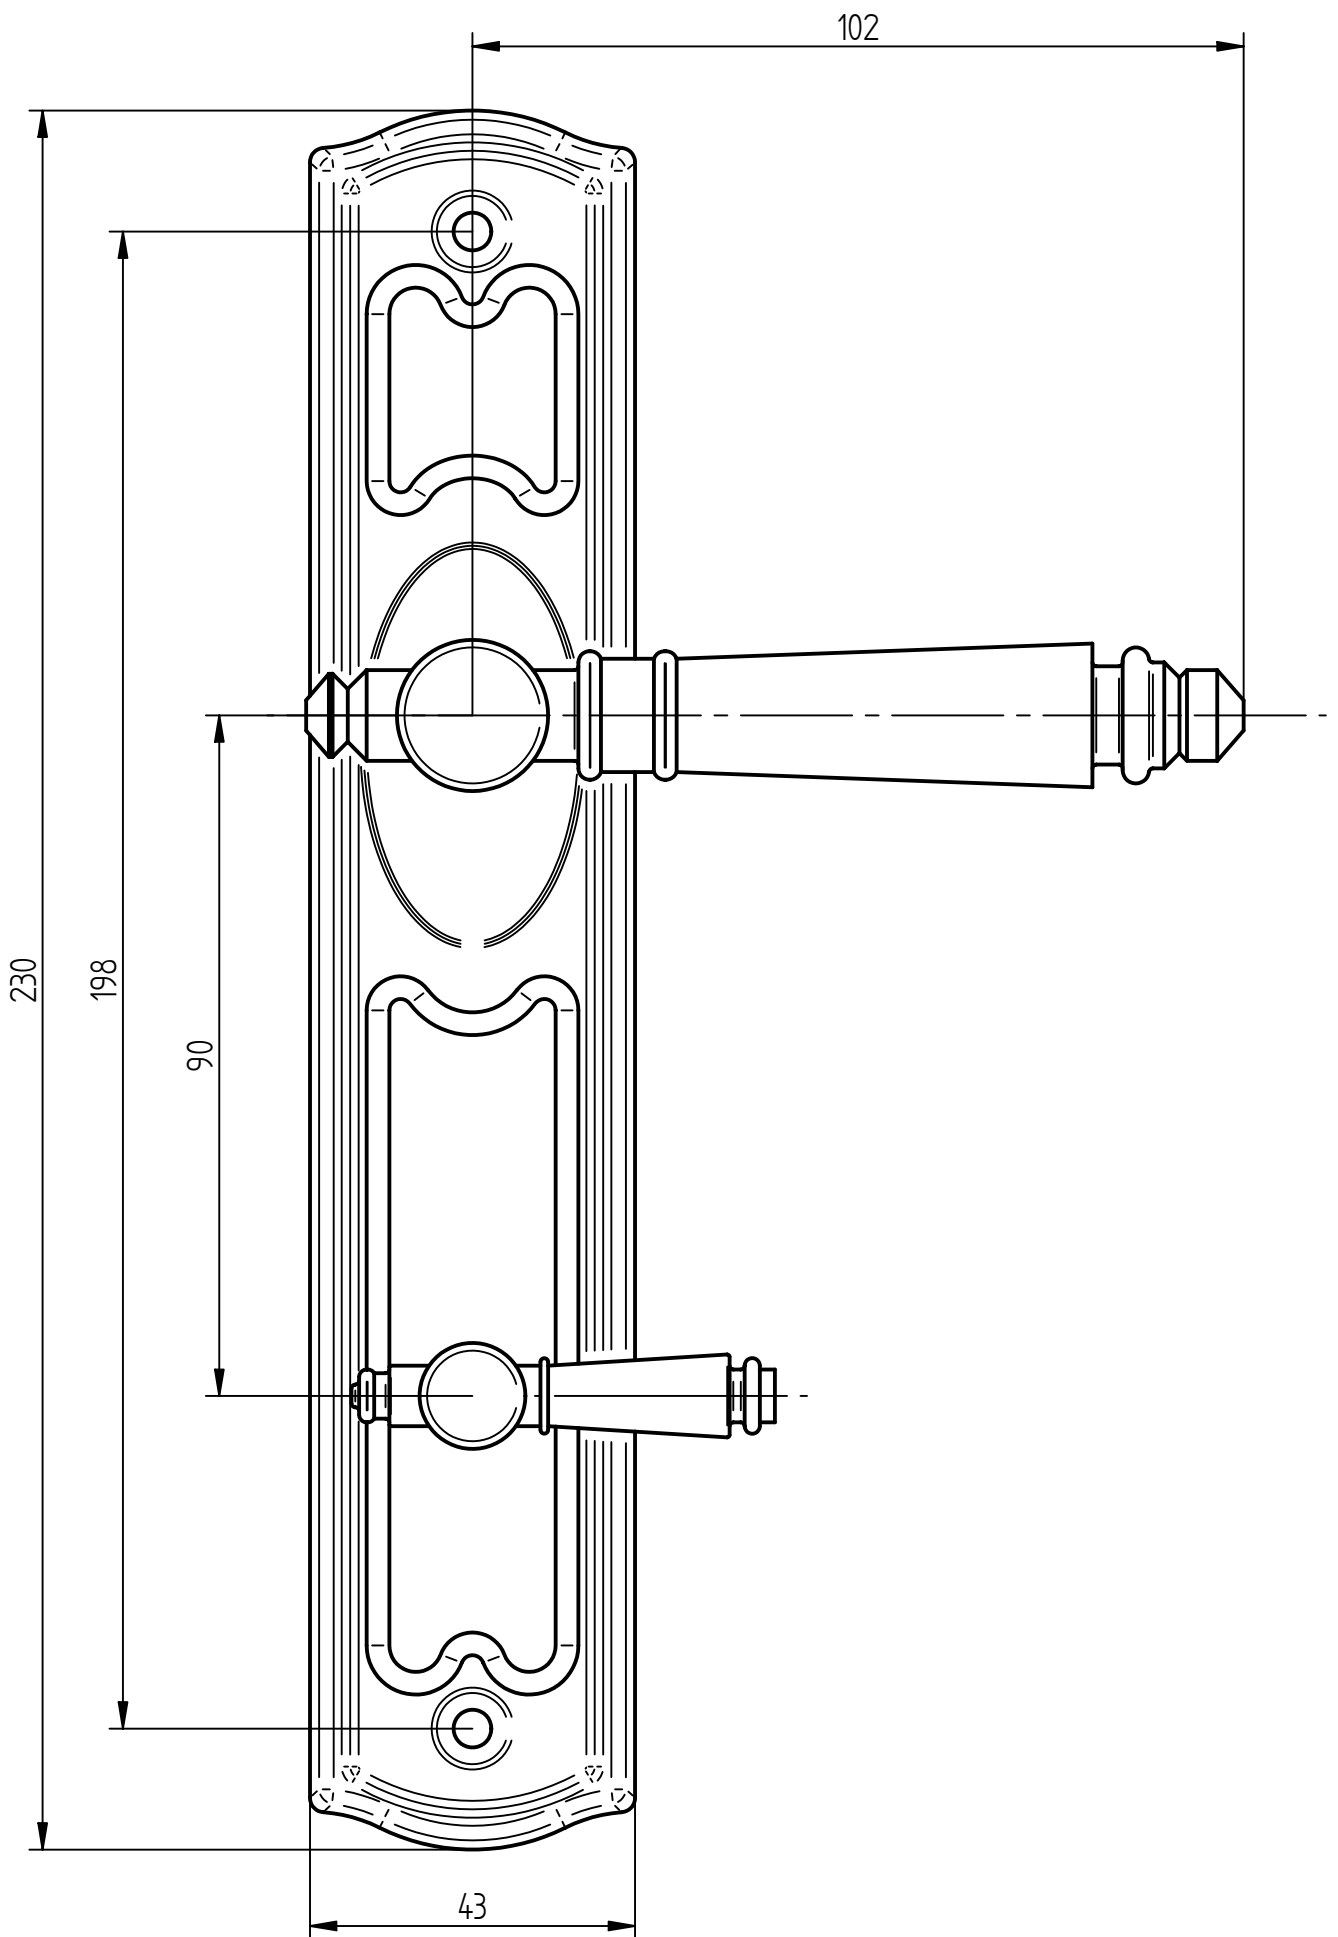

EVA NOVA WC IN 72mm PRAVA-MS-BR

EVA NOVA WC IN 72mm PRAVA-MS-BR

EVA NOVA WC IN 90mm PRAVA-MS-BR

EVA NOVA WC IN 90mm PRAVA-MS-BR