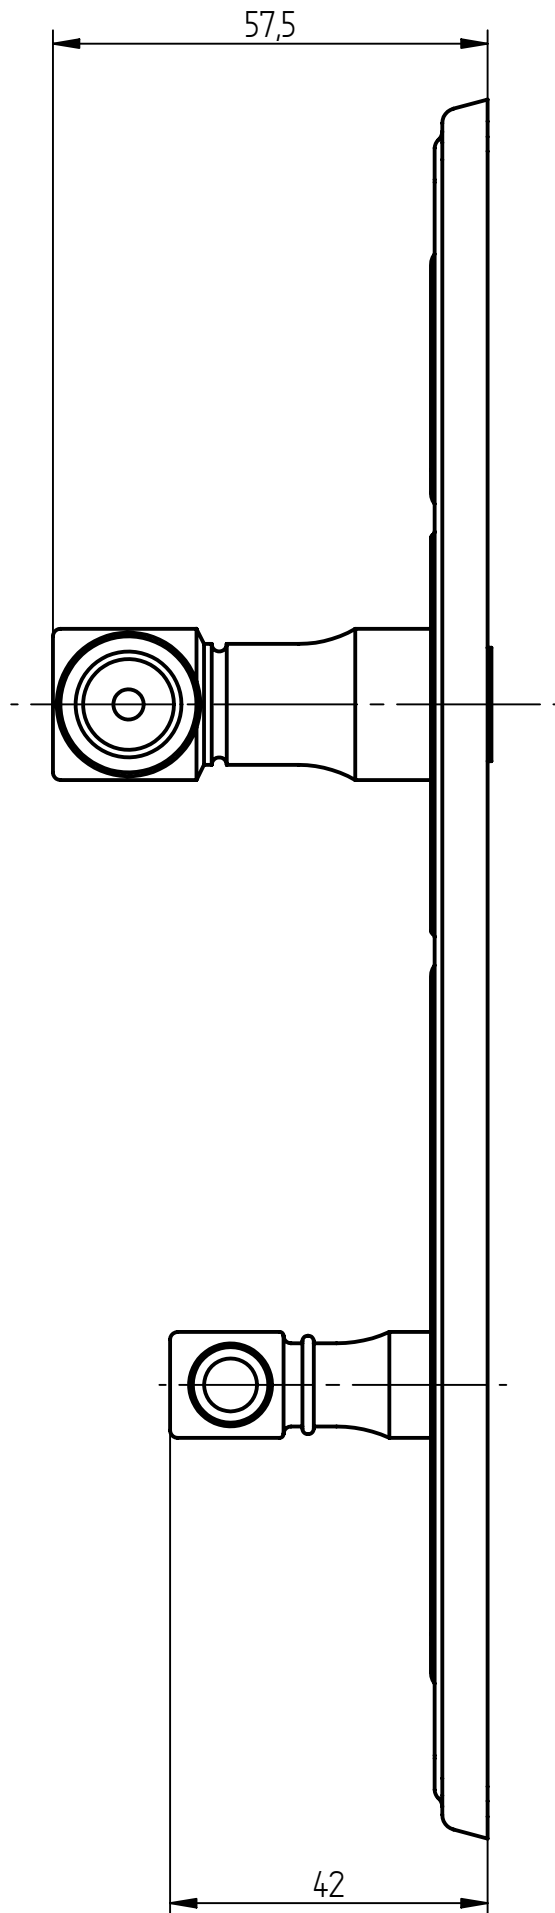

EVA NOVA WC IN 72mm PRAVA-MS-BR

EVA NOVA WC IN 72mm PRAVA-MS-BR

EVA NOVA WC IN 90mm PRAVA-MS-BR

EVA NOVA WC IN 90mm PRAVA-MS-BR